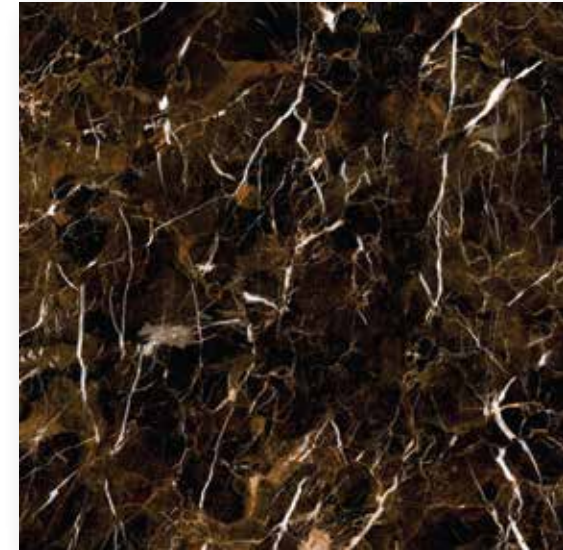

KG/PL
KG/PL

1,232

M²/PL
M²/PL

53.76

800x800mm . GẠCH LÁT NỀN MEN VI TINH CAO CẤP/MICRO CRYSTAL GLAZED PORCELAIN TILE

80x80 cm

MÃ SP/ CODE : 21.A.880.860

800x800mm . GẠCH LÁT NỀN MEN VI TINH CAO CẤP/MICRO CRYSTAL GLAZED PORCELAIN TILE