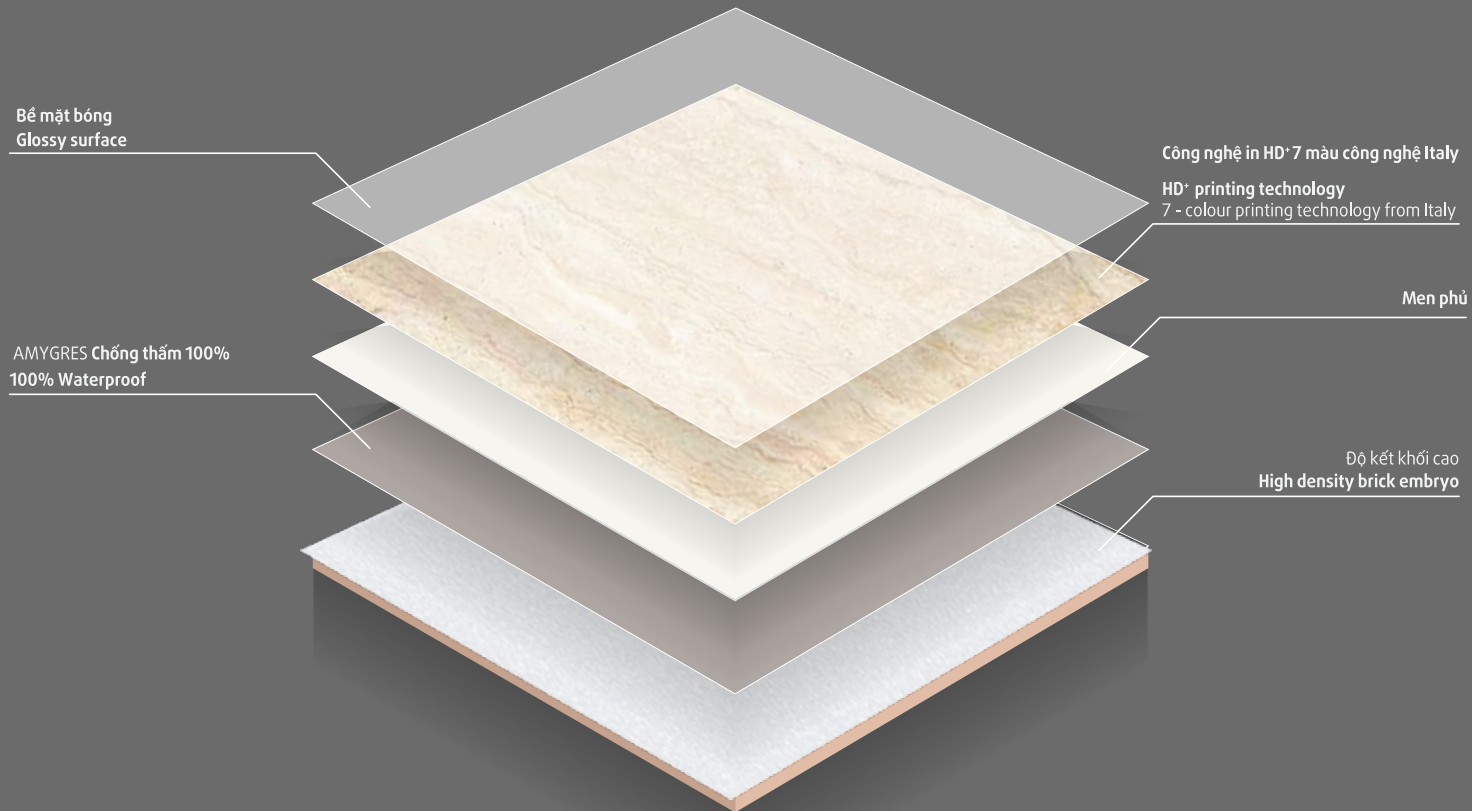

GẠCH LÁT NỀN CERAMIC MEN BÓNG/GLOSSY CERAMIC FLOOR TILE

Công nghệ men SFS
Men nhập khẩu cao cấp siêu phẳng

Super Flat Surface glazing technology
"European Glaze"

Mài xương trước khi tráng men

Body polished before glazing

Công nghệ men trắng sáng

Bright white glazing technology

Gạch ốp lát AMYGRES
chống thấm tuyệt đối

AMYGRES 100% Waterproof

Công nghệ in HD+
Công nghệ in 7 màu - Italy

HD+ printing technology
"7 - colour printing technology from Italy"