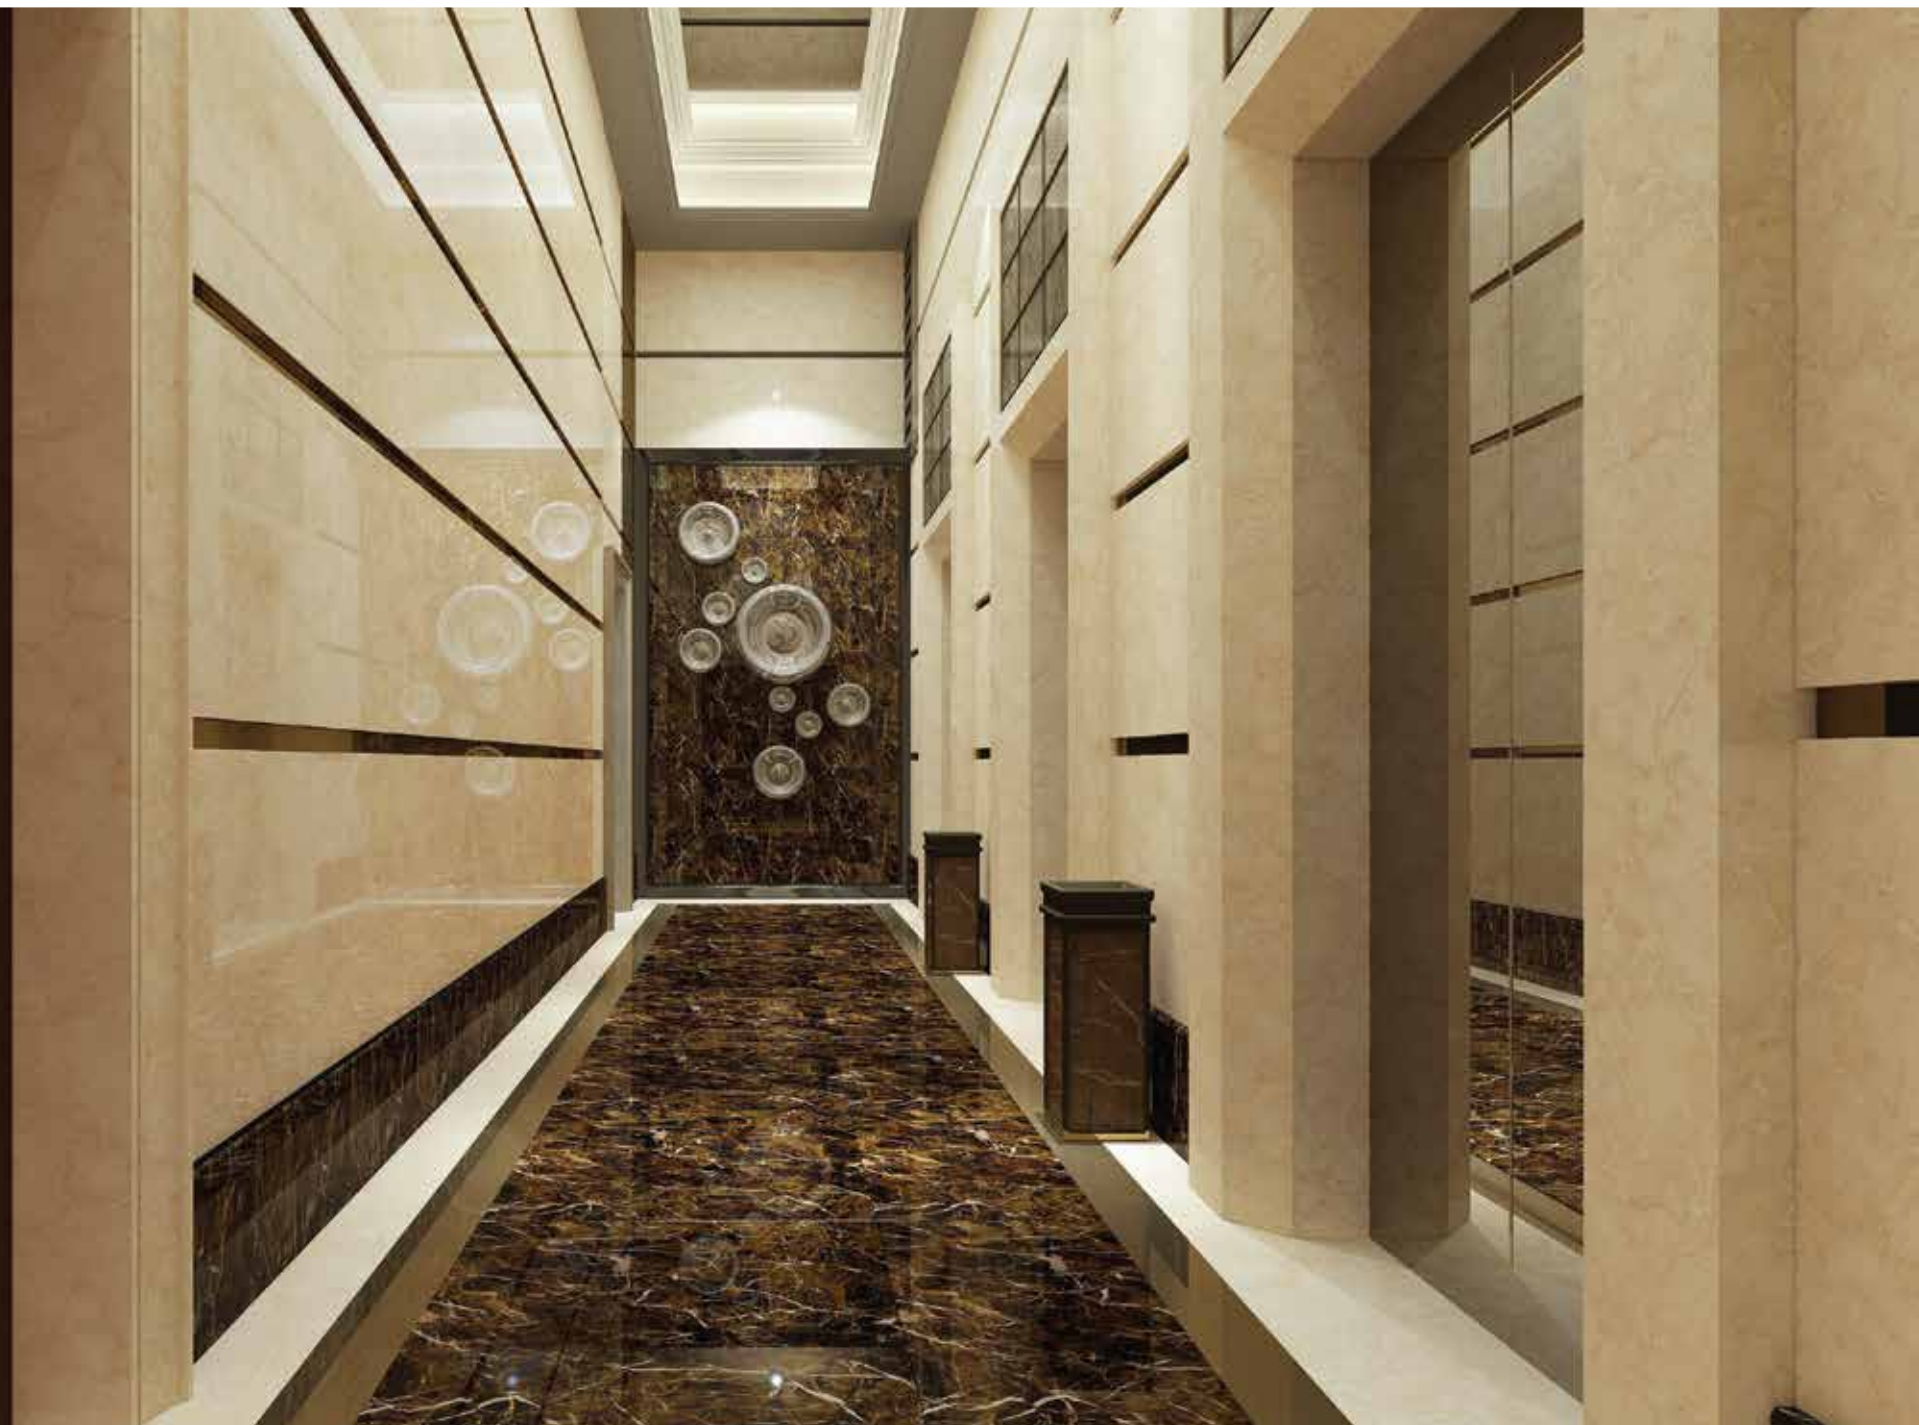

KG/PL
KG/PL

1,232

M²/PL
M²/PL

53.76

800x800mm . GẠCH LÁT NỀN MEN VI TINH CAO CẤP/MICRO CRYSTAL GLAZED PORCELAIN TILE

80x80 cm

MÃ SP/ CODE : 21.A.880.860

800x800mm . GẠCH LÁT NỀN MEN VI TINH CAO CẤP/MICRO CRYSTAL GLAZED PORCELAIN TILE