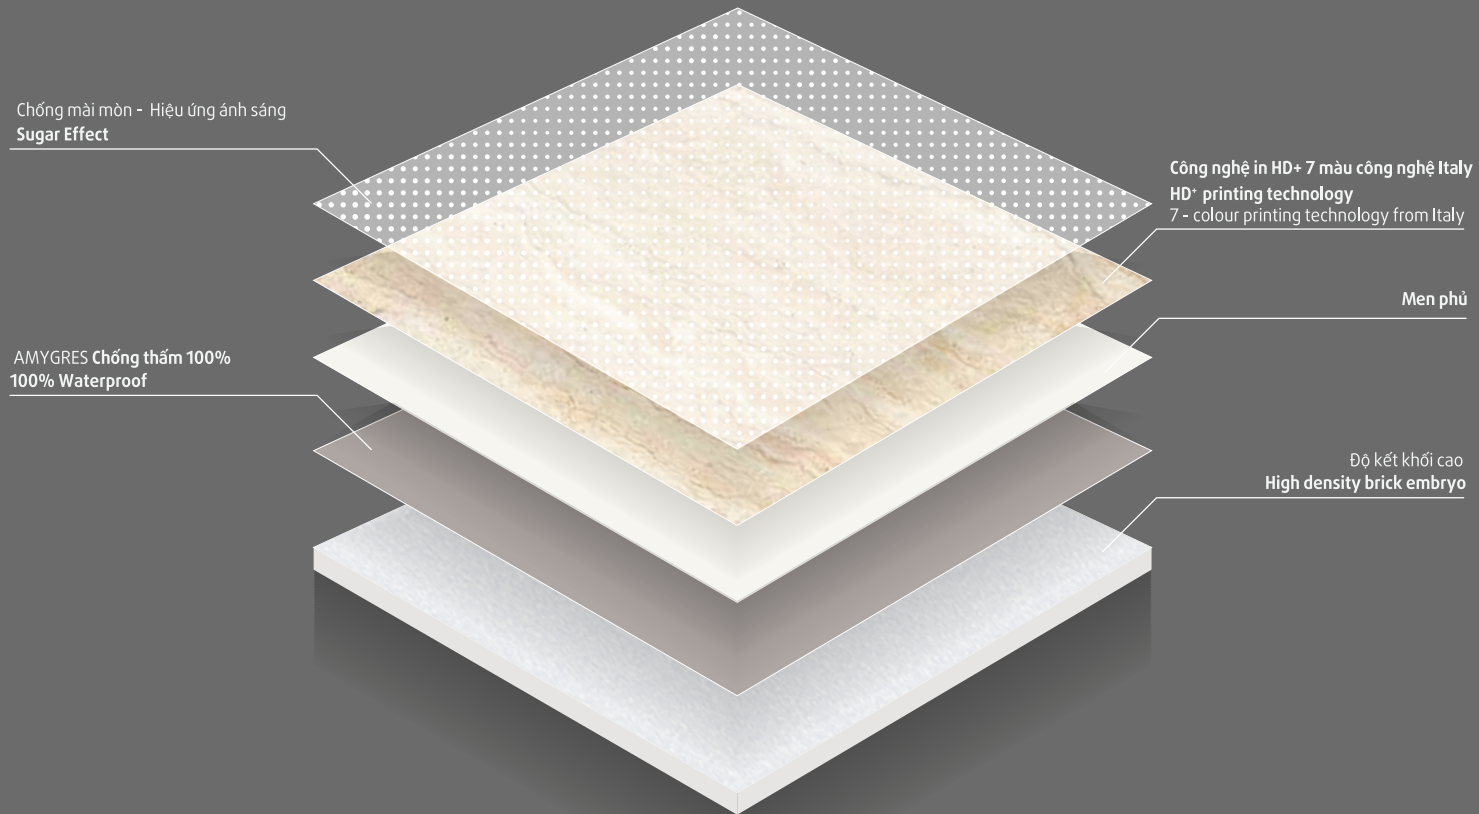

2,480

M²/PL
M²/PL

115.2

600x600mm . GẠCH LÁT NỀN PORCELAIN MEN SUGAR/SUGAR GLAZED PORCELAIN TILE

SUGAR EFFECT GLAZED PORCELAIN FLOOR TILE / GẠCH LÁT NỀN MEN SUGAR

Công nghệ men SFS
Men nhập khẩu cao cấp siêu phẳng

Super Flat Surface glazing technology
"European Glaze"

Mài xương trước khi tráng men

Body polished before glazing

Công nghệ men trắng sáng

Bright white glazing technology

Gạch ốp lát AMYGRES
chống thấm tuyệt đối

AMYGRES 100% Waterproof

Công nghệ in HD+
Công nghệ in 7 màu - Italy

HD+ printing technology
"7 - colour printing technology from Italy"

600x600mm . GẠCH LÁT NỀN PORCELAIN MEN SUGAR/SUGAR GLAZED PORCELAIN TILE