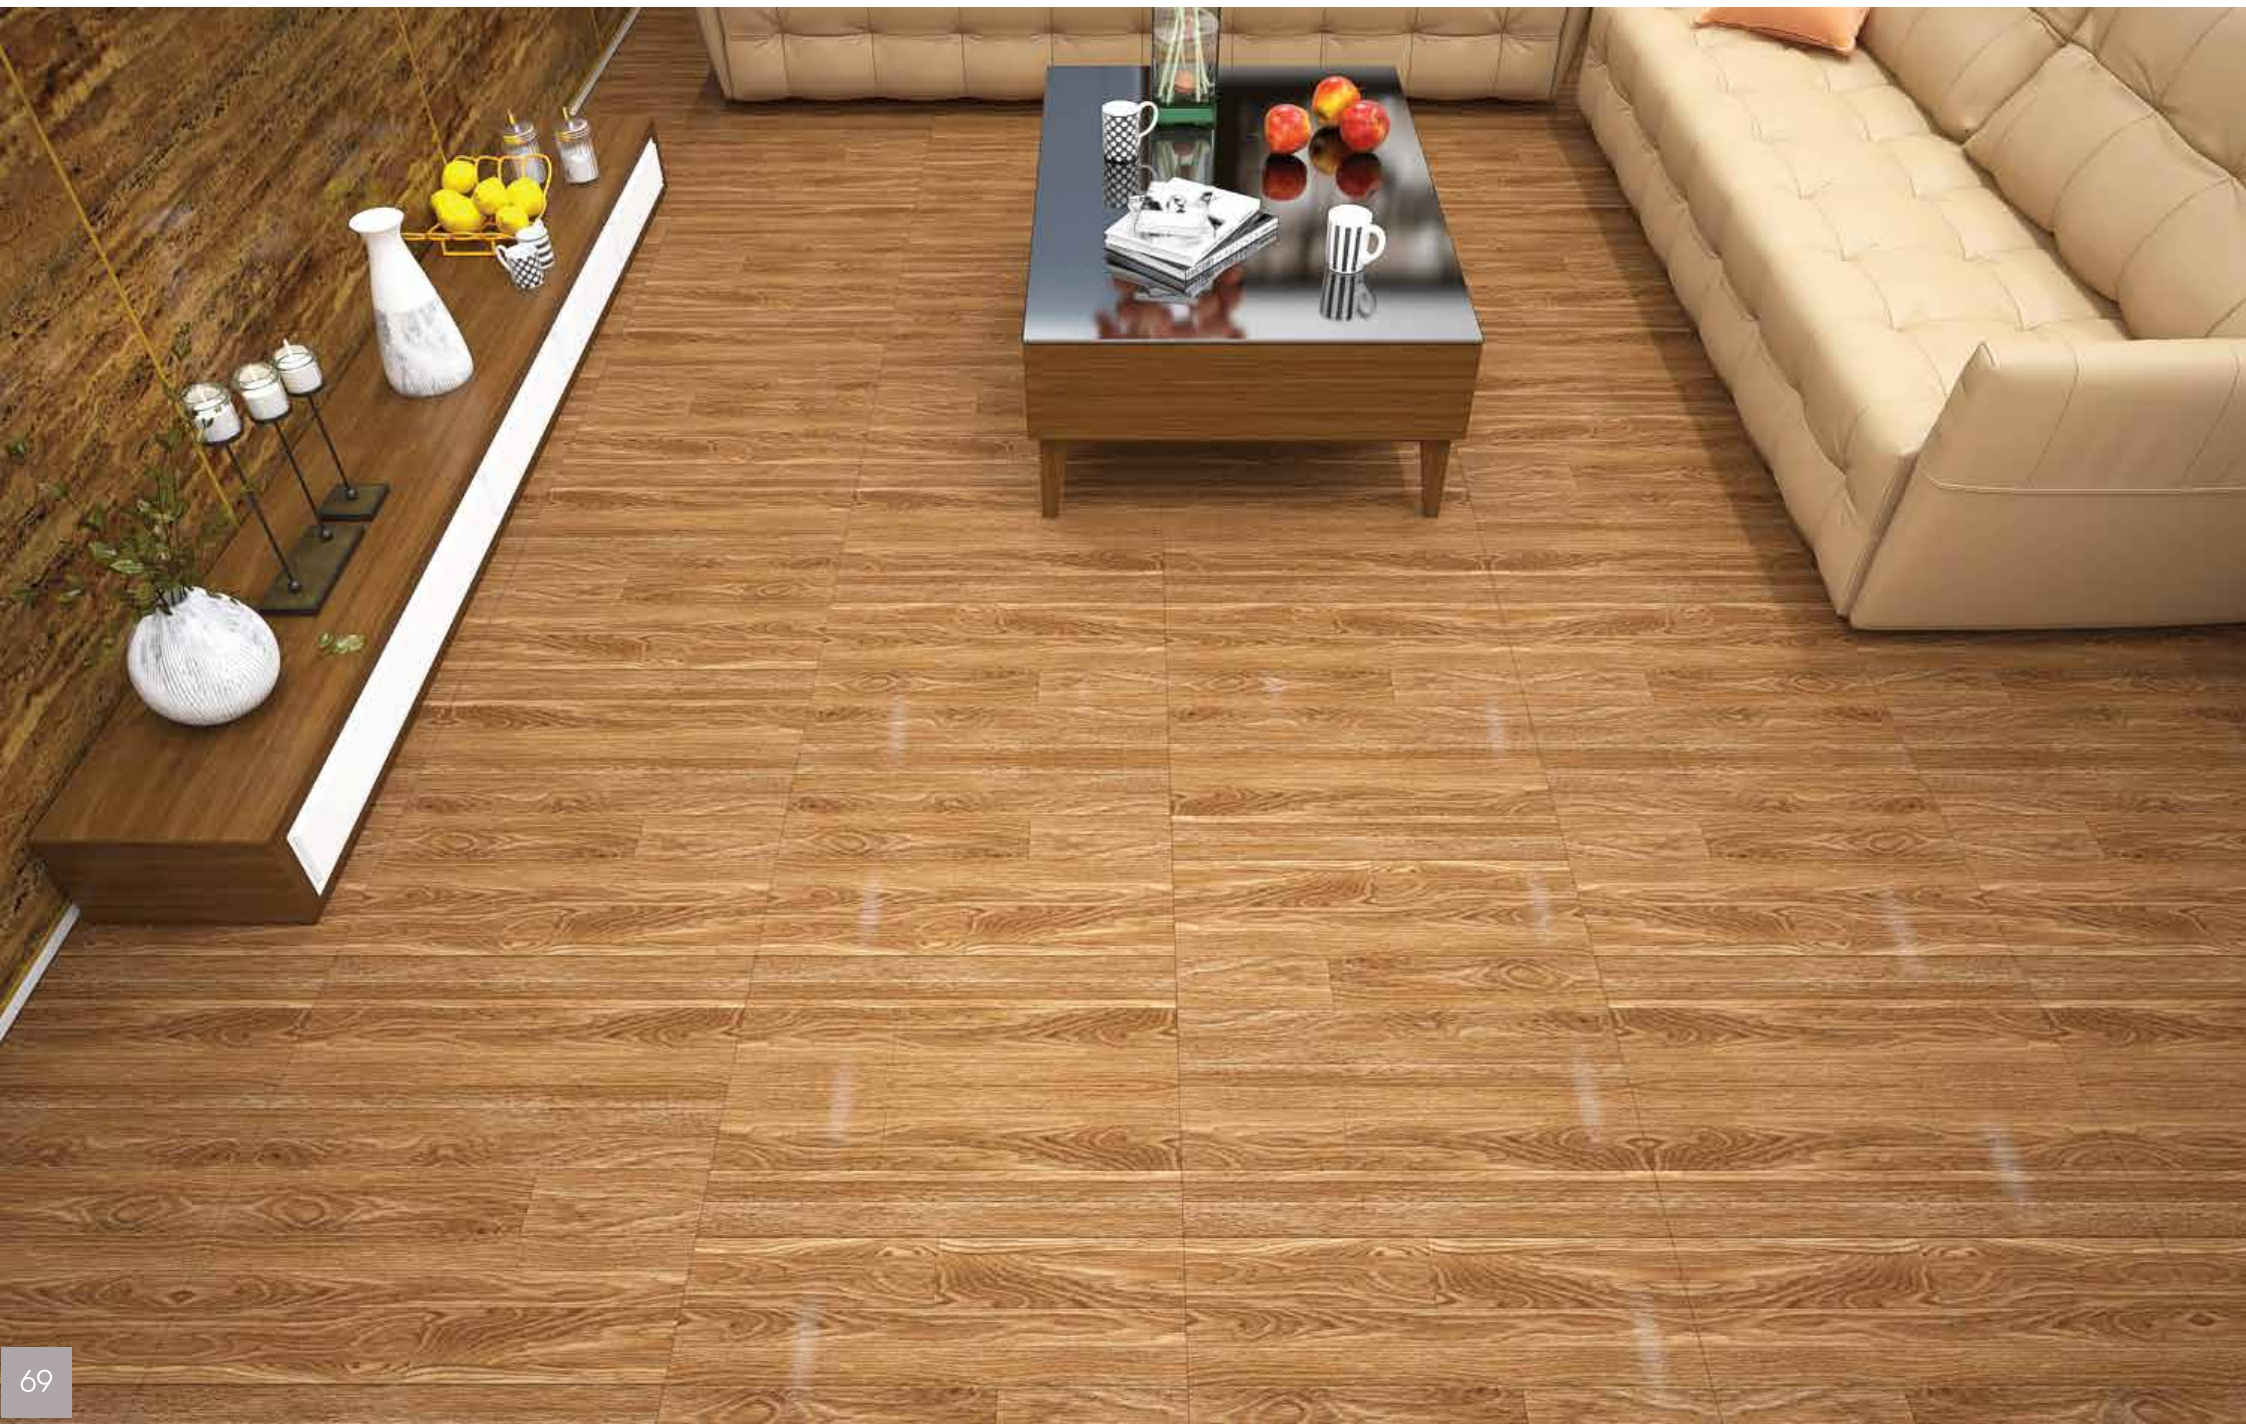

600x600mm . GẠCH LÁT NỀN PORCELAIN MEN MATT/MATT GLAZED PORCELAIN TILE