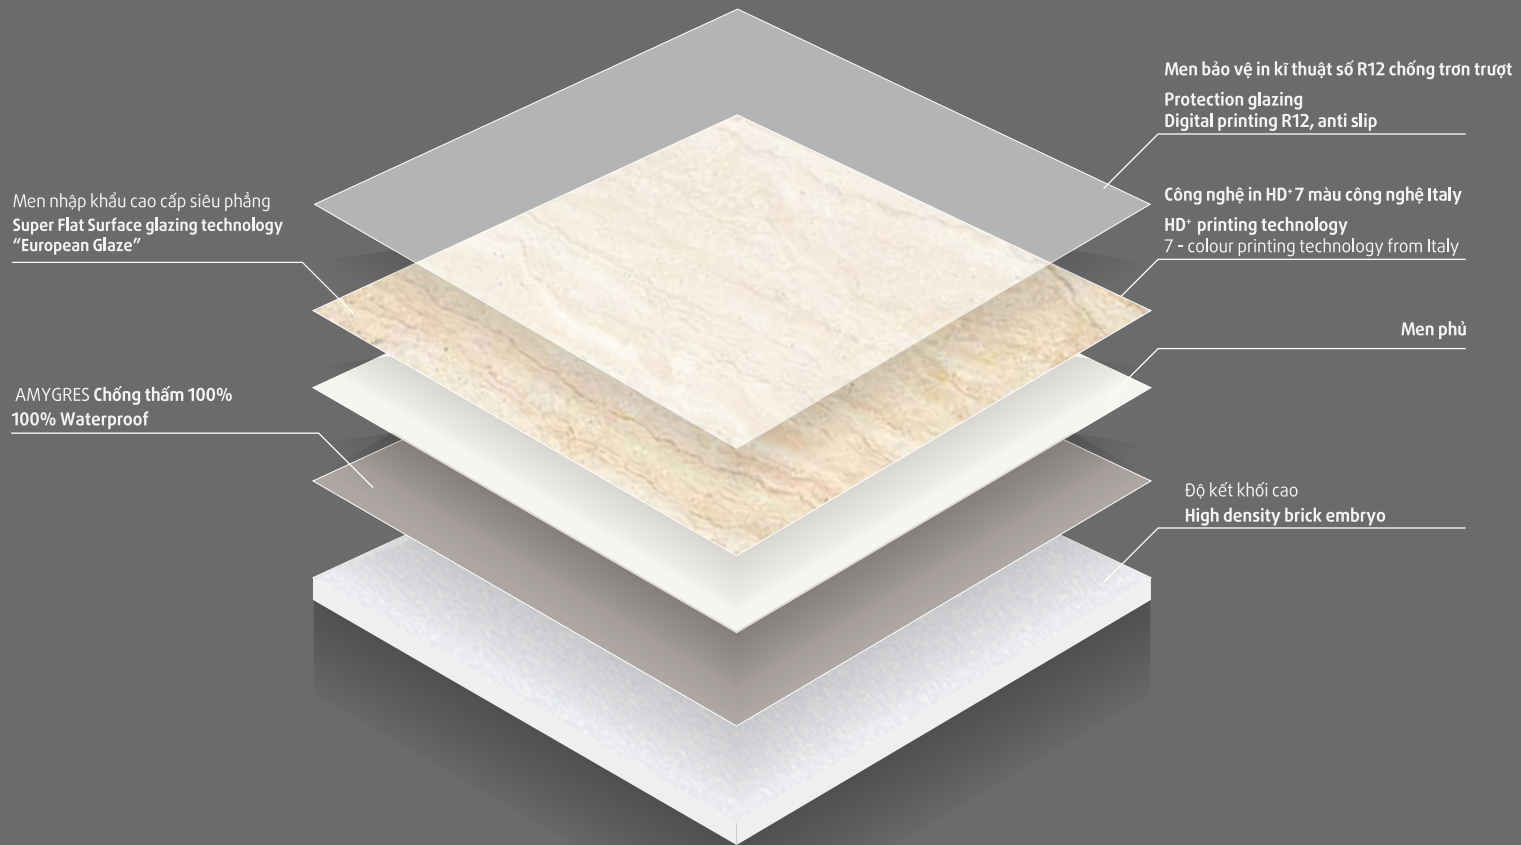

MATT GLAZED PORCELAIN FLOOR TILE / GẠCH LÁT MEN MỜ, SIÊU PHẪNG

Công nghệ men SFS
Men nhập khẩu cao cấp siêu phẳng

Super Flat Surface glazing technology
"European Glaze"

Mài xương trước khi tráng men

Body polished before glazing

Công nghệ men trắng sáng

Bright white glazing technology

Gạch ốp lát AMYGRES
chống thấm tuyệt đối

AMYGRES 100% Waterproof

Công nghệ in HD+
Công nghệ in 7 màu - Italy

HD+ printing technology
"7 - colour printing technology from Italy"