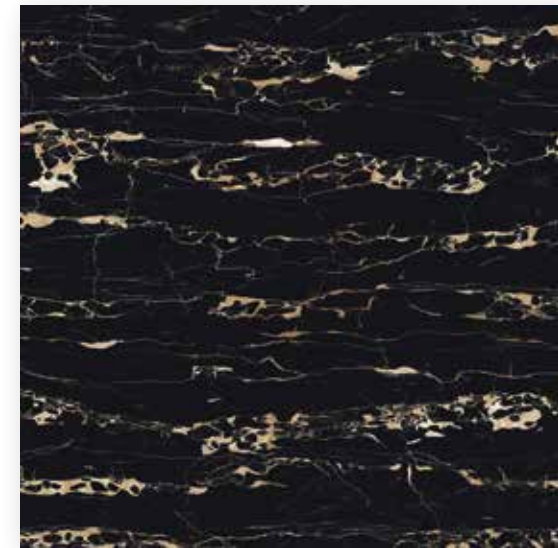

Hộp/PL
Boxes/PL

28

KG/PL
KG/PL

1,232

M²/PL
M²/PL

53.76

800x800mm . GẠCH LÁT NỀN MEN VI TINH CAO CẤP/MICRO CRYSTAL GLAZED PORCELAIN TILE

MÃ SP/ CODE : 21.A.880.851