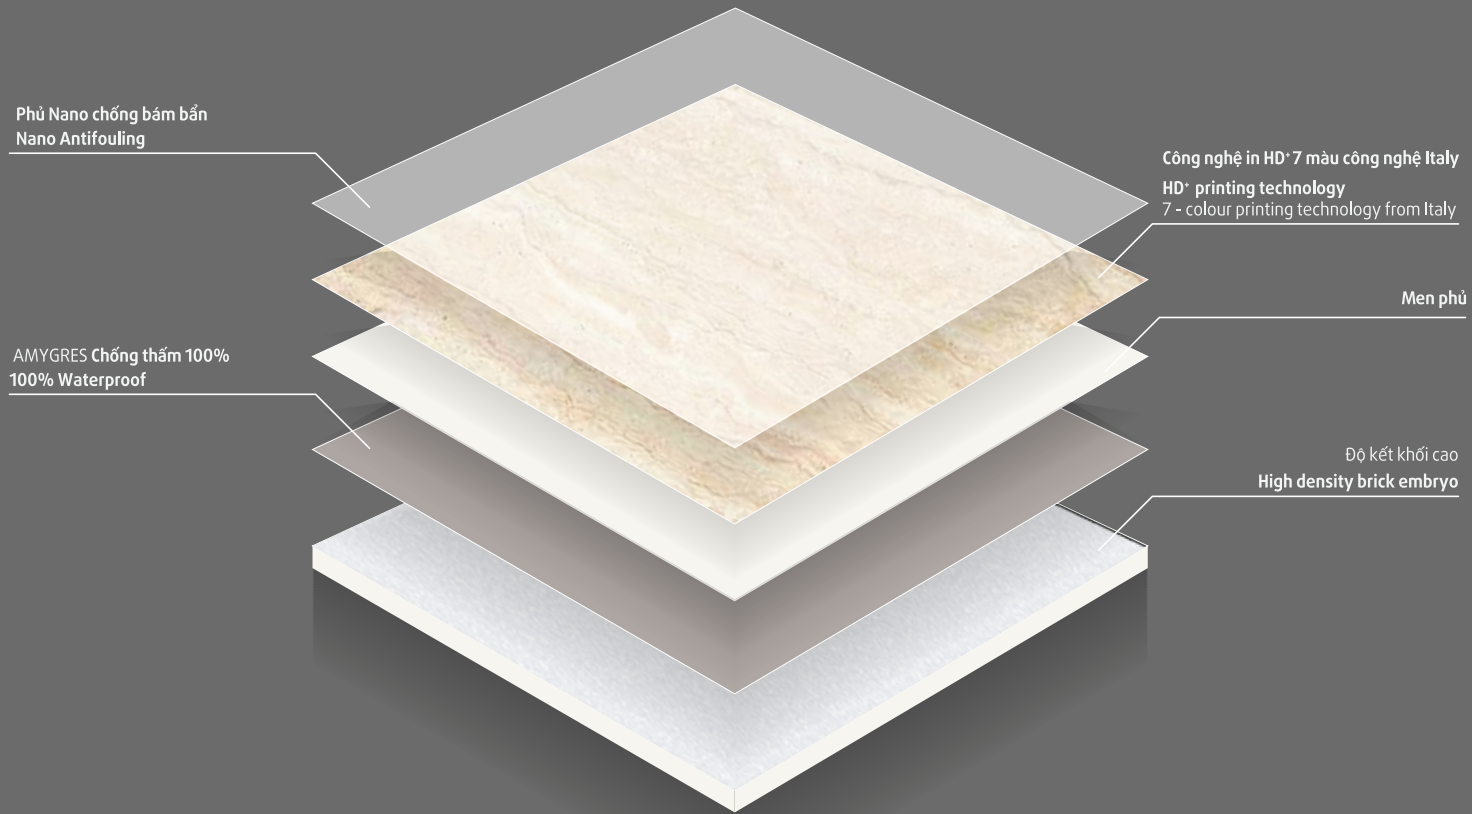

28

KG/PL
KG/PL

1,232

M²/PL
M²/PL

53.76

800x800mm . GẠCH LÁT NỀN PORCELAIN SIÊU BÓNG/POLISHED PORCELAIN FLOOR TILE

GẠCH LÁT NỀN MEN SIÊU BÓNG/POLISHED GLAZED PORCELAIN FLOOR TILE

Công nghệ men SFS
Men nhập khẩu cao cấp siêu phẳng

Super Flat Surface glazing technology
"European Glaze"

Mài xương trước khi tráng men

Body polished before glazing

Công nghệ men trắng sáng

Bright white glazing technology

Gạch ốp lát AMYGRES
chống thấm tuyệt đối

AMYGRES 100% Waterproof

Công nghệ in HD+
Công nghệ in 7 màu - Italy

HD+ printing technology
"7 - colour printing technology from Italy"

800x800mm . GẠCH LÁT NỀN PORCELAIN SIÊU BÓNG/POLISHED PORCELAIN FLOOR TILE