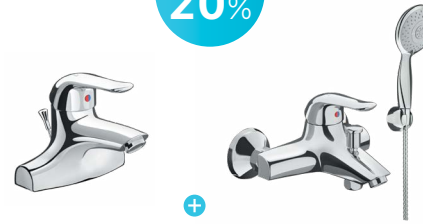

TIẾT KIỂM HƠN KHI MUA THEO CẶP

TIẾT KIỂM
20%