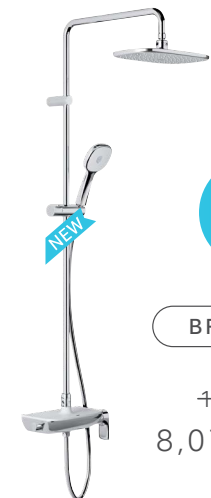

TIẾT KIỂM
10%

AC-902VN

~~9,510,000~~
8,559,000 VNĐ

TIẾT KIỂM
15%

LFV-612S

~~2,630,000~~
2,236,000 VNĐ

TIẾT KIỂM
20%

BFV-615S-8C