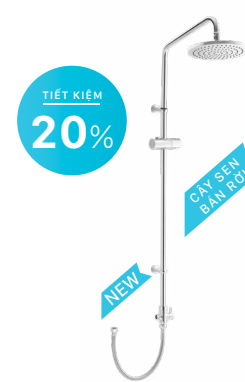

Nút chống bỏng bảo vệ người dùng, an toàn cho trẻ em và người lớn tuổi.

PHÙ HỢP VỚI SEN TẮM CÂY

GÓI KHUYẾN MẠI SEN NHIỆT TỰ ĐỘNG THERMOSTAT

TIẾT KIỂM
40%

~~9,360,000~~
5,616,000 VNĐ

TIẾT KIỂM
30%

BFV-3413T-3C

~~4,750,000~~
3,325,000 VNĐ

TIẾT KIỂM
30%

BFV-3413T-8C

~~4,750,000~~
3,325,000 VNĐ

TIẾT KIỂM
20%

BFV-CL2

~~6,900,000~~
5,520,000 VNĐ

TIẾT KIỂM
20%