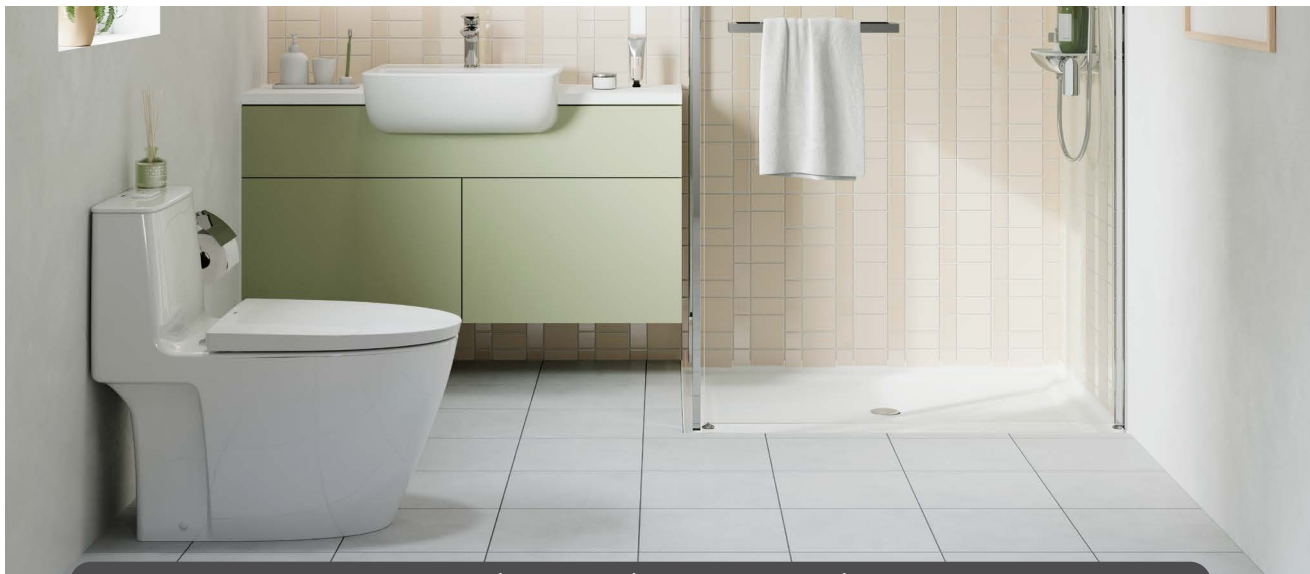

BÀN CẦU MỘT KHỐI DÒNG TRUNG CẤP